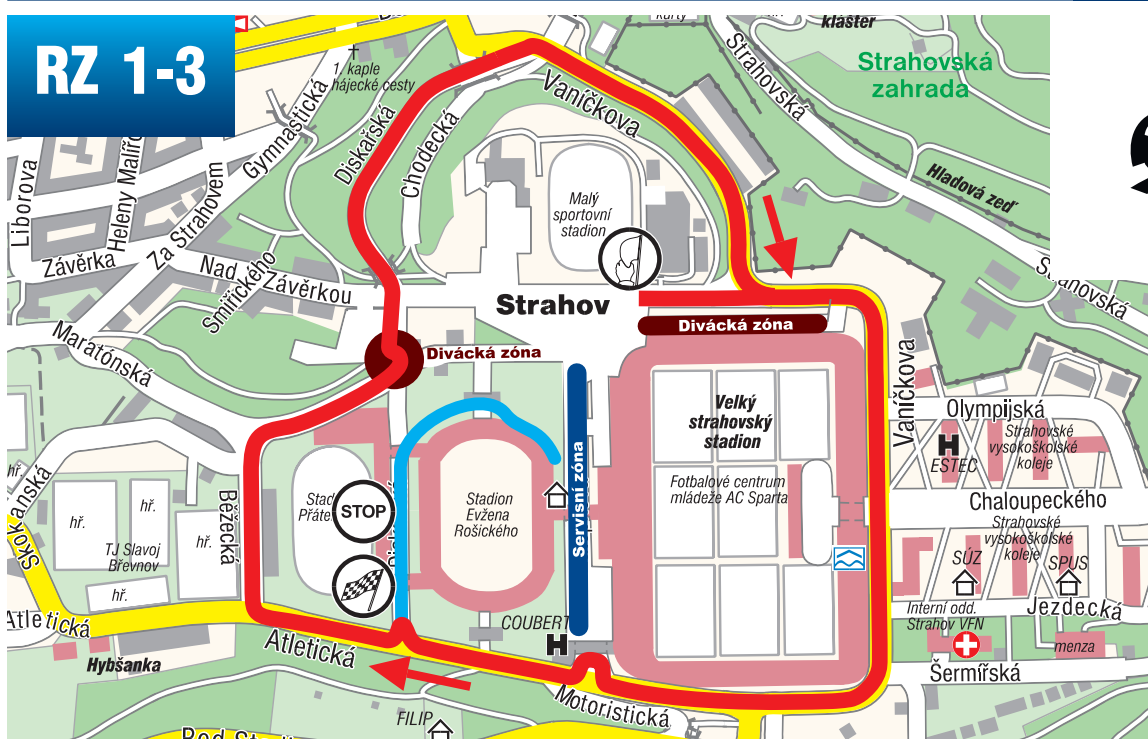

TIPCARS PRAŽSKÝ RALLYSPRINT 2015

Časový harmonogram Sobota 28. listopadu 2015

Místo	Start
Start	9:20
RZ 1	TipCars Strahov (okruh - 9,52 km)
RZ 2	TipCars Strahov (okruh - 12,22 km)
RZ 3	TipCars Strahov (okruh - 14,92 km)
RZ 4	SUBARU - Nový Levorg (1,67 km)
RZ 5	SUBARU - Nový Levorg (1,67 km)
Cíl	15:15

Vstupenky

Jako řada světových i domácích podniků, i na Pražském Rallysprintu pořadatelé přistupují k výběru vstupného. Dnes se bohužel takový podnik neobejde bez zajištění důsledné bezpečnosti, zázemí pro závodce i diváky, pronájmů a dalších nákladů. Jednorázové vstupenky se budou prodávat v den závodu, tj. 28. listopadu 2015 v prostoru před vstupy do diváckých zón a servisní zóny. Po zakoupení vstupenky budou moci návštěvníci kamkoliv do vymezených prostorů, do servisní zóny, přičemž nebude chybět občerstvení ve stanech na volné ploše.

Pátek 27. listopadu 2015

Vstup volný - od 10 hodin se budou konat administrativní a technické přejímky přístupné veřejnosti s volným vstupem do servisní zóny.

Sobota 28. listopadu 2015

Vstup 250 Kč - dospělý

Vstup volný

- děti do 15 let v doprovodu rodičů
- osoby se zdravotním postižením

TipCars

STRAHOV (OKRUH)

RZ1 (3 kola)	9:30
RZ2 (4 kola)	10:30
RZ3 (5 kol)	11:40