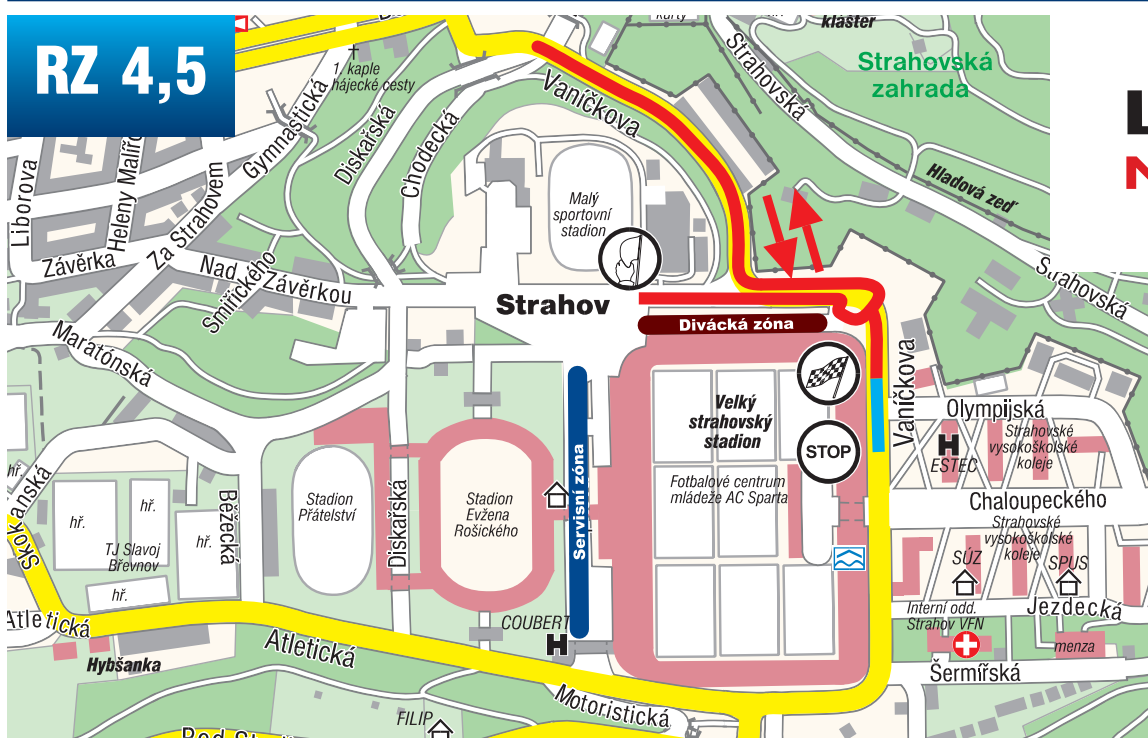

# TIPCARS PRAŽSKÝ RALLYSPRINT 2015

Časový harmonogram Sobota 28. listopadu 2015

Místo	Start
<b>Start</b>	<b>9:20</b>
<b>RZ 1</b>	<b>TipCars Strahov (okruh - 9,52 km)</b>
<b>RZ 2</b>	<b>TipCars Strahov (okruh - 12,22 km)</b>
<b>RZ 3</b>	<b>TipCars Strahov (okruh - 14,92 km)</b>
<b>RZ 4</b>	<b>SUBARU - Nový Levorg (1,67 km)</b>
<b>RZ 5</b>	<b>SUBARU - Nový Levorg (1,67 km)</b>
<b>Cíl</b>	<b>15:15</b>

### STRAHOV (OKRUH)

RZ1 (3 kola)	9:30
RZ2 (4 kola)	10:30
RZ3 (5 kol)	11:40